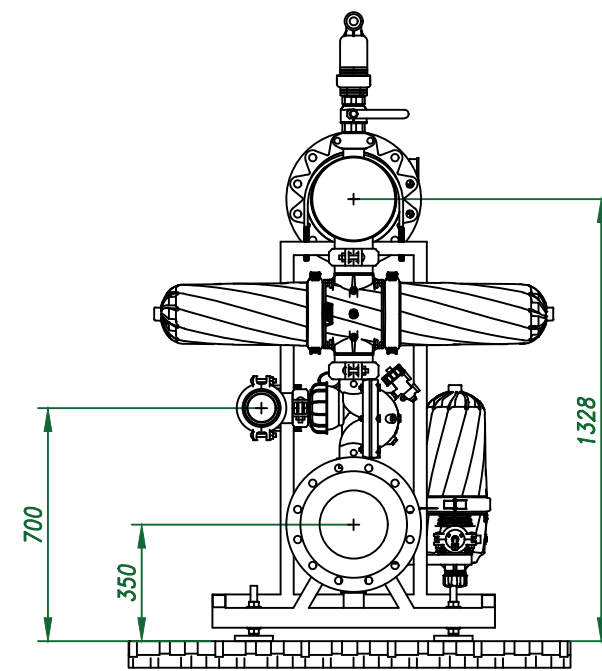

Вид спереди

Вид слева

Вид сверху

Изометрия

				Автоматич. дисковый фильтр Azud Helix 4DCL12HF/10FX			
Изм.	Лист	№ документа	Подп.	Дата		Лит.	Лист
					Виды, изометрия		Листов
						ООО "Гидра Фильтр"	