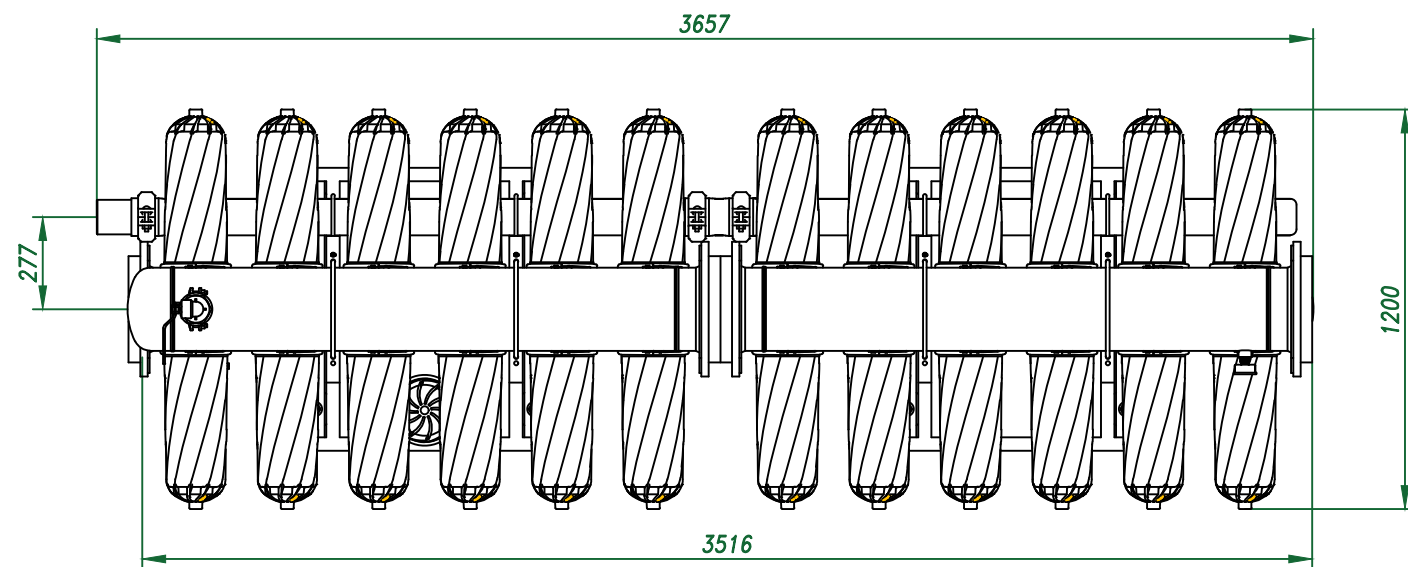

Вид спереди

Вид слева

Вид сверху

Изометрия

				Автоматич. дисковый фильтр Azud Helix 4DCL12HF/10FX			
Изм.	Лист	№ документа	Подп.	Дата		Лит.	Лист
					Виды, изометрия		Листов
						ООО "Гидра Фильтр"	