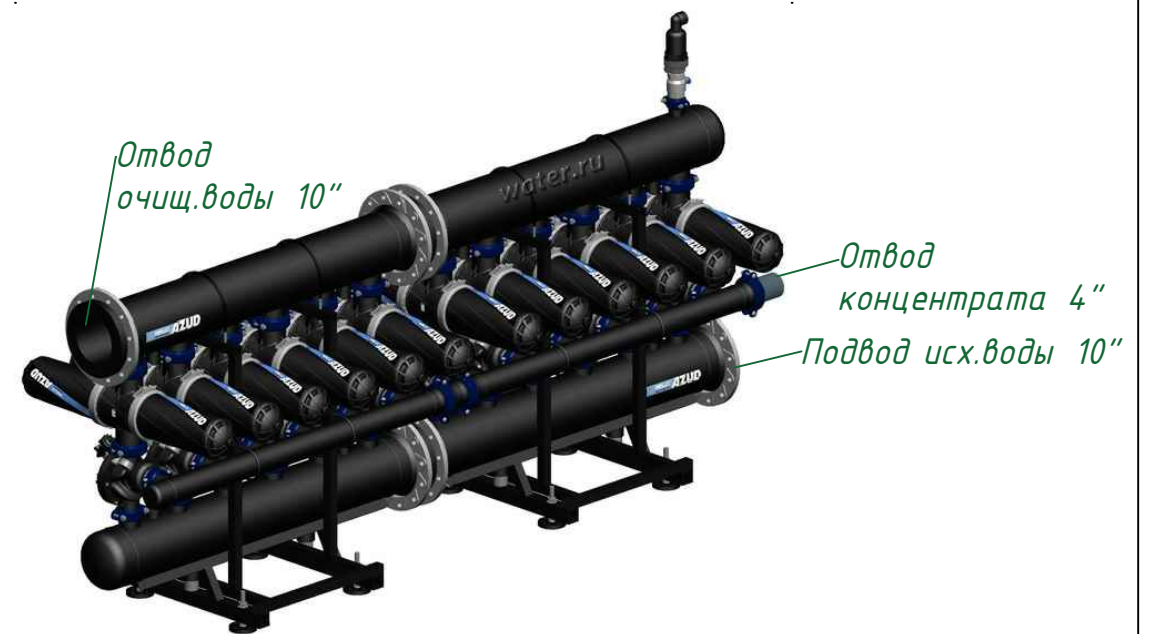

Вид спереди

Вид слева

Вид сверху

Изометрия

				Автоматич. дисковый фильтр Azud Helix 4DCL12HF/10FX			
Изм.	Лист	№ документа	Подп.	Дата		Лит.	Лист
					Виды, изометрия		Листов
						ООО "Гидра Фильтр"	